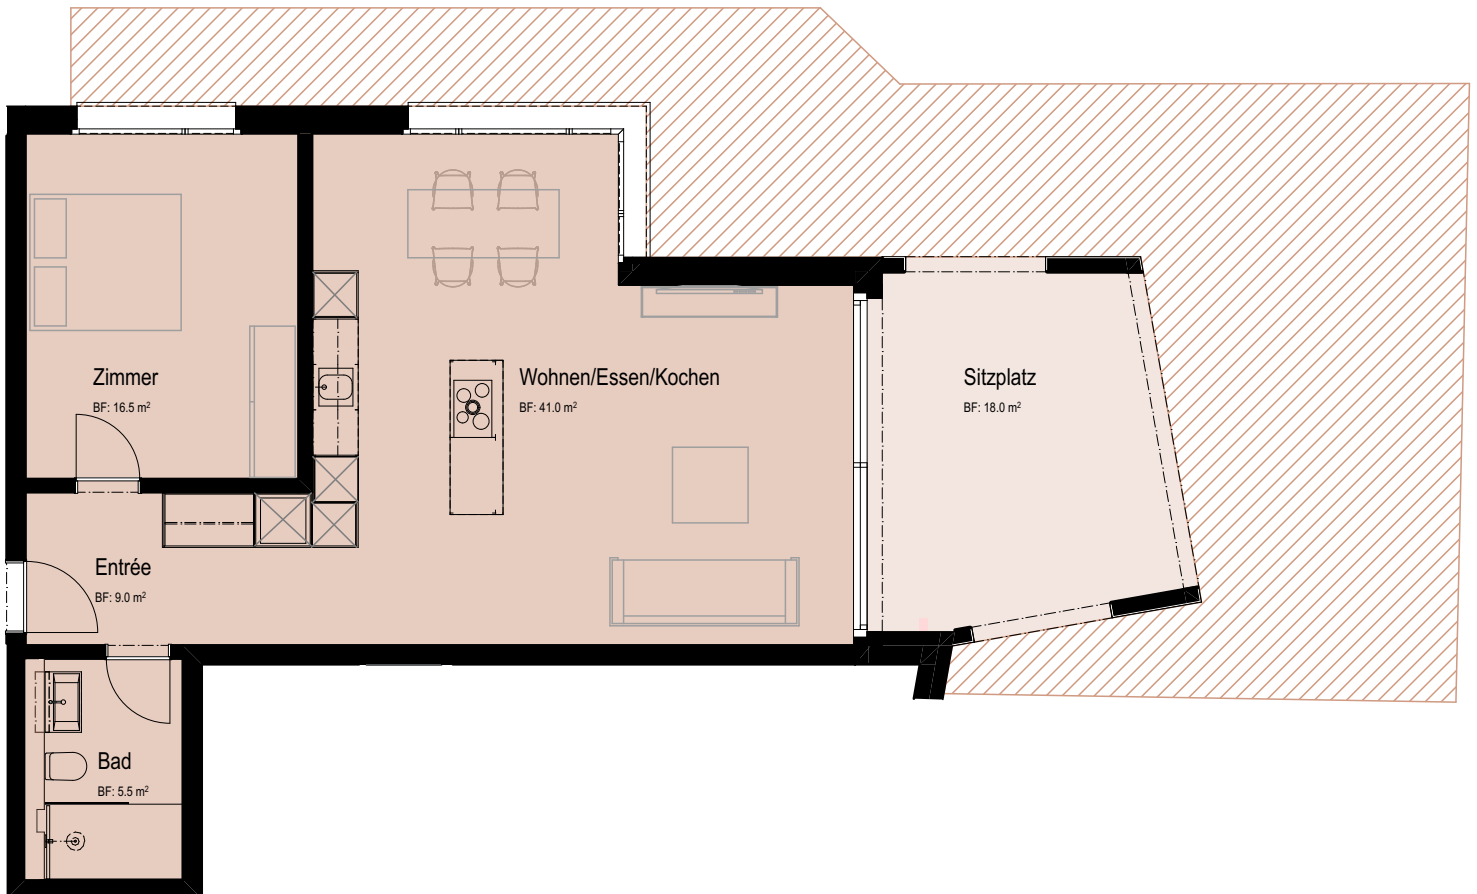

2 ½ - Zimmer-Wohnung 0.1

Erdgeschoss

alinea
LIEBEN. LEBEN. LACHEN.

www.alinea-lachen.ch

Bruttowohnfläche: 74.50 m²
Bodenfläche: 72.00 m²
Sitzplatz: 18.00 m²
Keller: 4.50 m²

Mst. 1:100