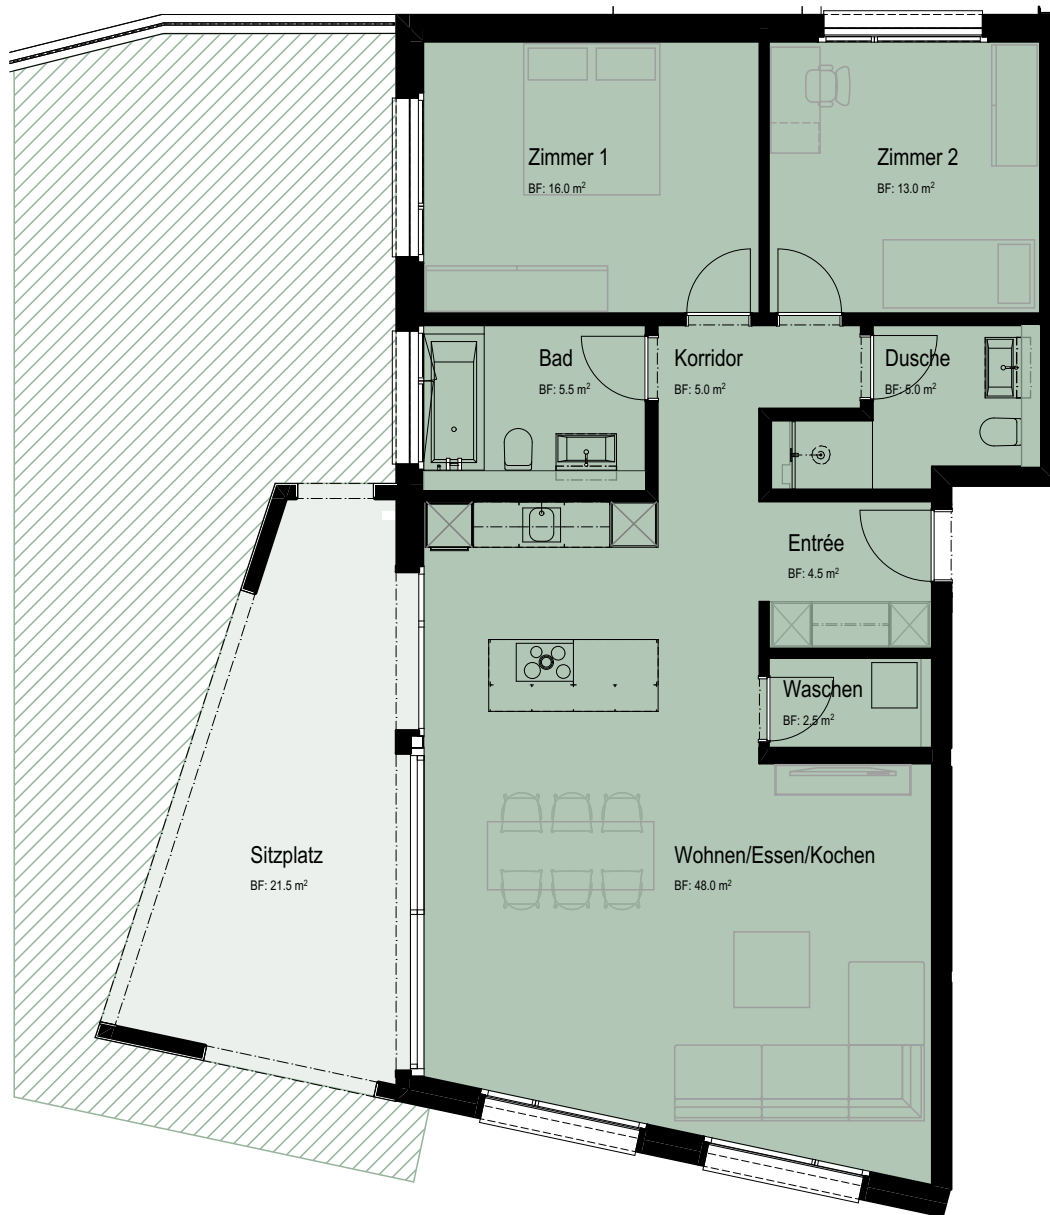

3 ½ - Zimmer-Wohnung 0.3

Erdgeschoss

Bruttowohnfläche: 105.00 m²
Bodenfläche: 99.50 m²
Sitzplatz: 21.50 m²
Keller: 4.00 m²

Mst. 1:100